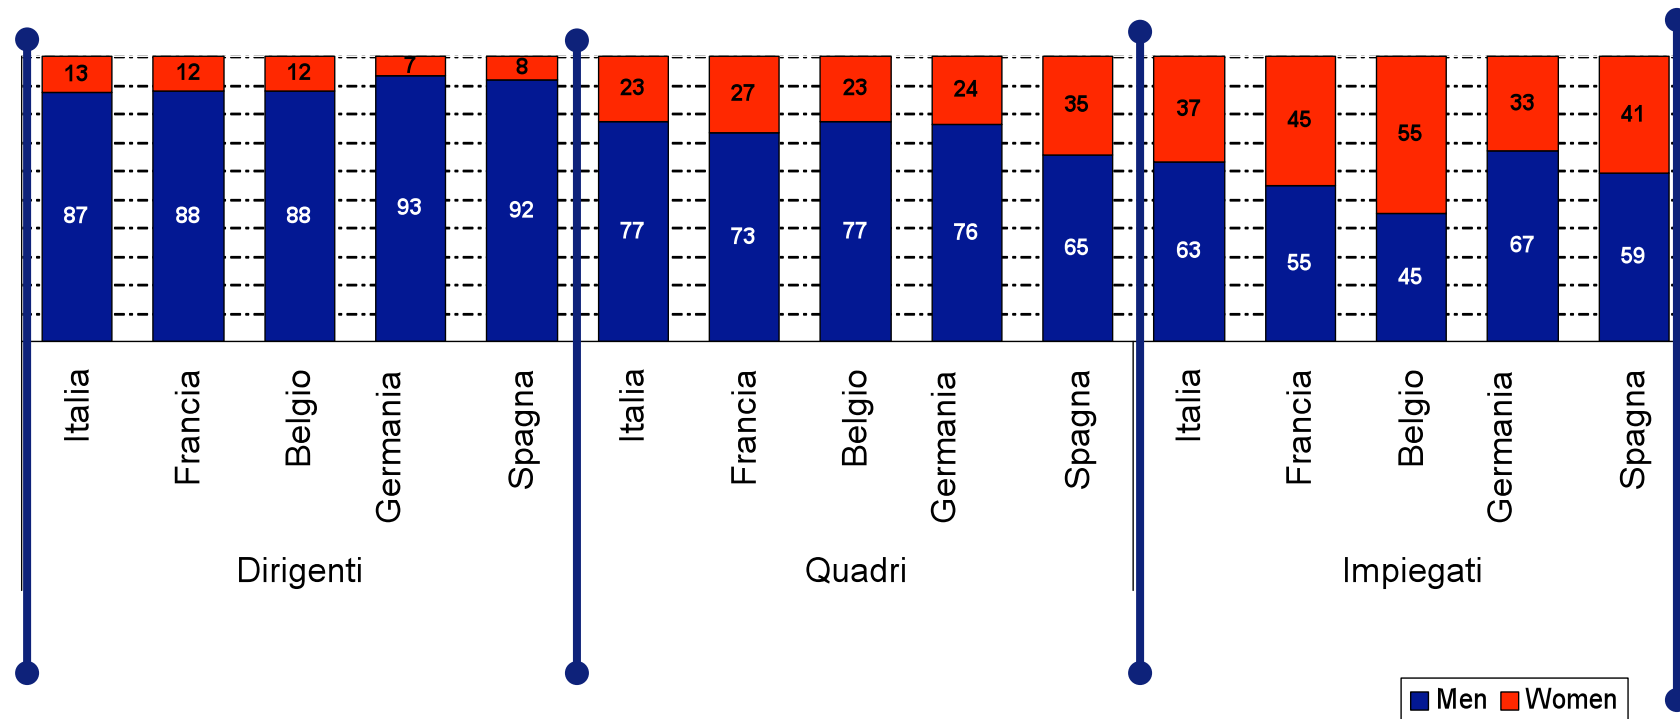

Europa: Distribuzione Uomo/Donna 2008

Distribuzione Uomo/Donna: Trend 2005-2008

Distribuzione uomo-donna nel campione per categoria di inquadramento

Europa Distribuzione Uomo/Donna per area professionale

Distribuzione uomo-donna nel campione per categoria di inquadramento

Paygap: Trend 2005-2008

Medie a confronto

Paygap donna verso uomo: Retribuzione annua Lorda

Trend 2005-2008

2005
Retribuzione
Annua Lorda

23%

2008
Retribuzione
Annua Lorda

22,8%

Paygap: Trend 2005-2008

Medie a confronto

Paygap donna verso uomo: Retribuzione Globale Annua

Trend 2005-2008

Pay Gap in Europa