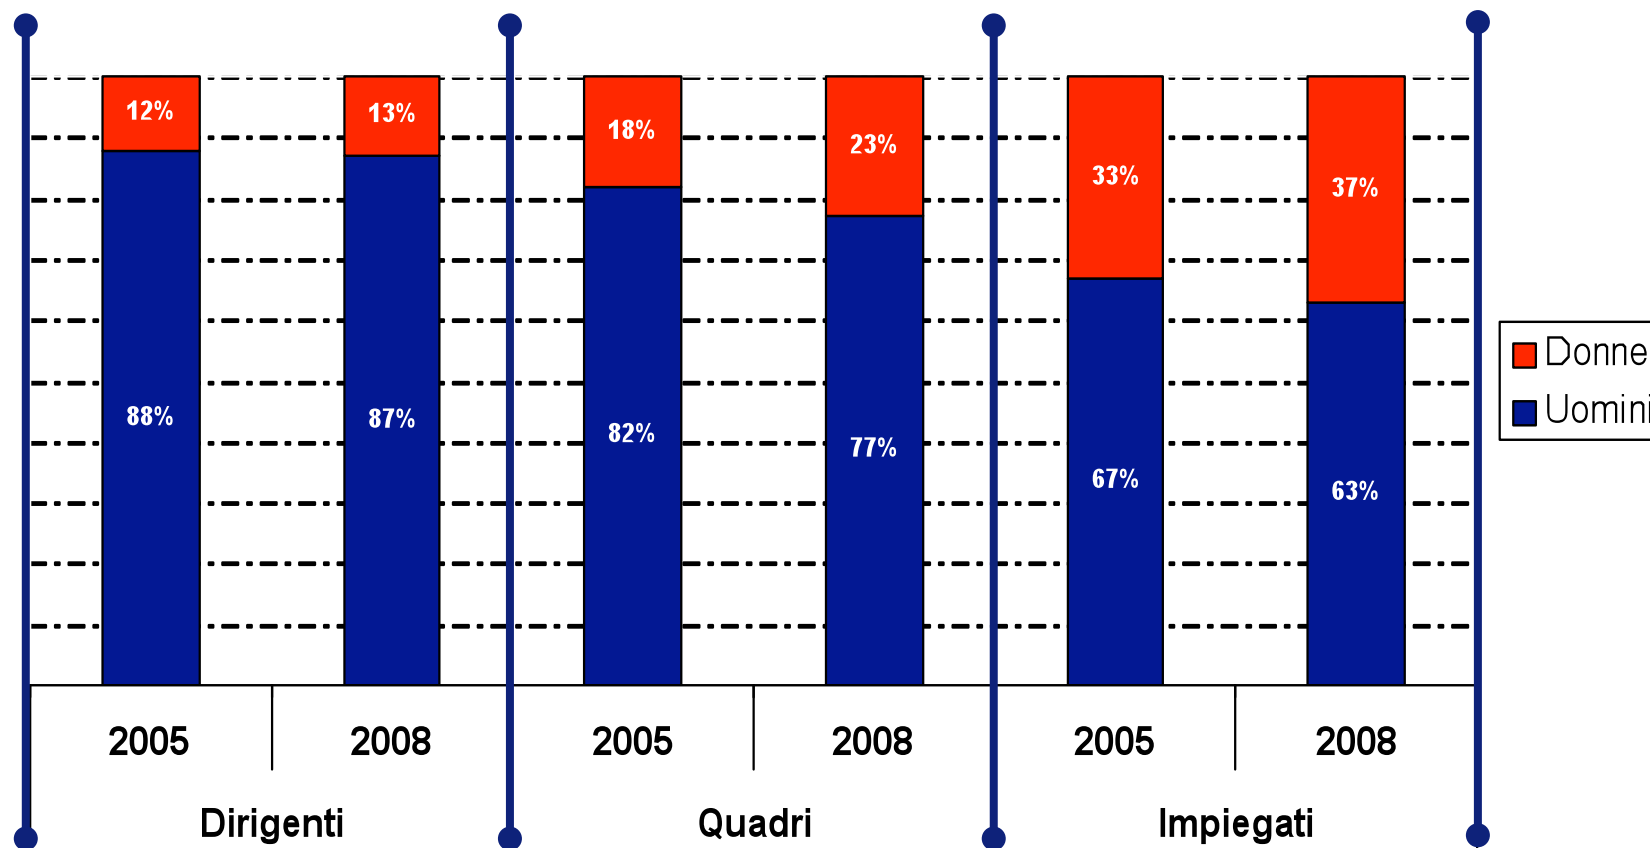

Europa: Distribuzione Uomo/Donna 2008

Distribuzione Uomo/Donna: Trend 2005-2008

Distribuzione uomo-donna nel campione per categoria di inquadramento

Europa Distribuzione Uomo/Donna per area professionale

Distribuzione uomo-donna nel campione per categoria di inquadramento

Paygap: Trend 2005-2008

Medie a confronto

Paygap donna verso uomo: Retribuzione annua Lorda

Trend 2005-2008

2005
Retribuzione
Annua Lorda

23%

2008
Retribuzione
Annua Lorda

22,8%

Paygap: Trend 2005-2008

Medie a confronto

Paygap donna verso uomo: Retribuzione Globale Annua

Trend 2005-2008

Pay Gap in Europa