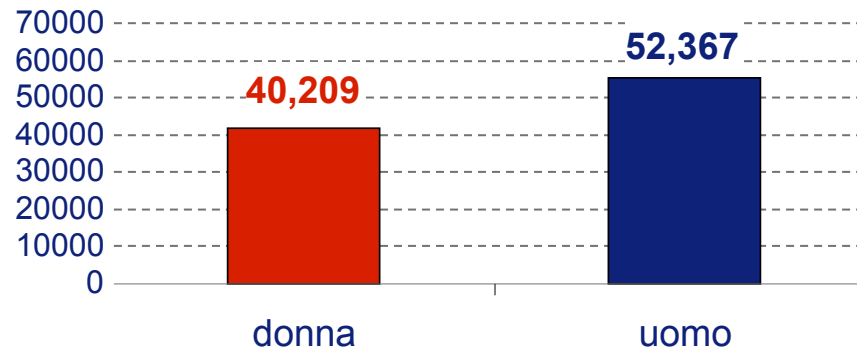

Distribuzione uomo-donna nel campione per categoria di inquadramento

Paygap: Trend 2005-2008

Medie a confronto

Paygap donna verso uomo: Retribuzione annua Lorda

Trend 2005-2008

2005
Retribuzione
Annua Lorda

23%

2008
Retribuzione
Annua Lorda

22,8%

Paygap: Trend 2005-2008

Medie a confronto

Paygap donna verso uomo: Retribuzione Globale Annua

Trend 2005-2008

Pay Gap in Europa