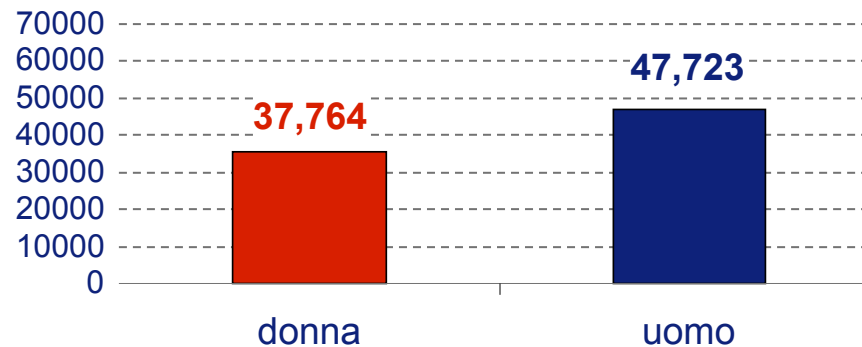

Distribuzione uomo-donna nel campione per categoria di inquadramento

Paygap: Trend 2005-2008

Medie a confronto

Paygap donna verso uomo: Retribuzione annua Lorda

Trend 2005-2008

2005
Retribuzione
Annua Lorda

23%

2008
Retribuzione
Annua Lorda

22,8%

Paygap: Trend 2005-2008

Medie a confronto

Paygap donna verso uomo: Retribuzione Globale Annua

Trend 2005-2008

Pay Gap in Europa