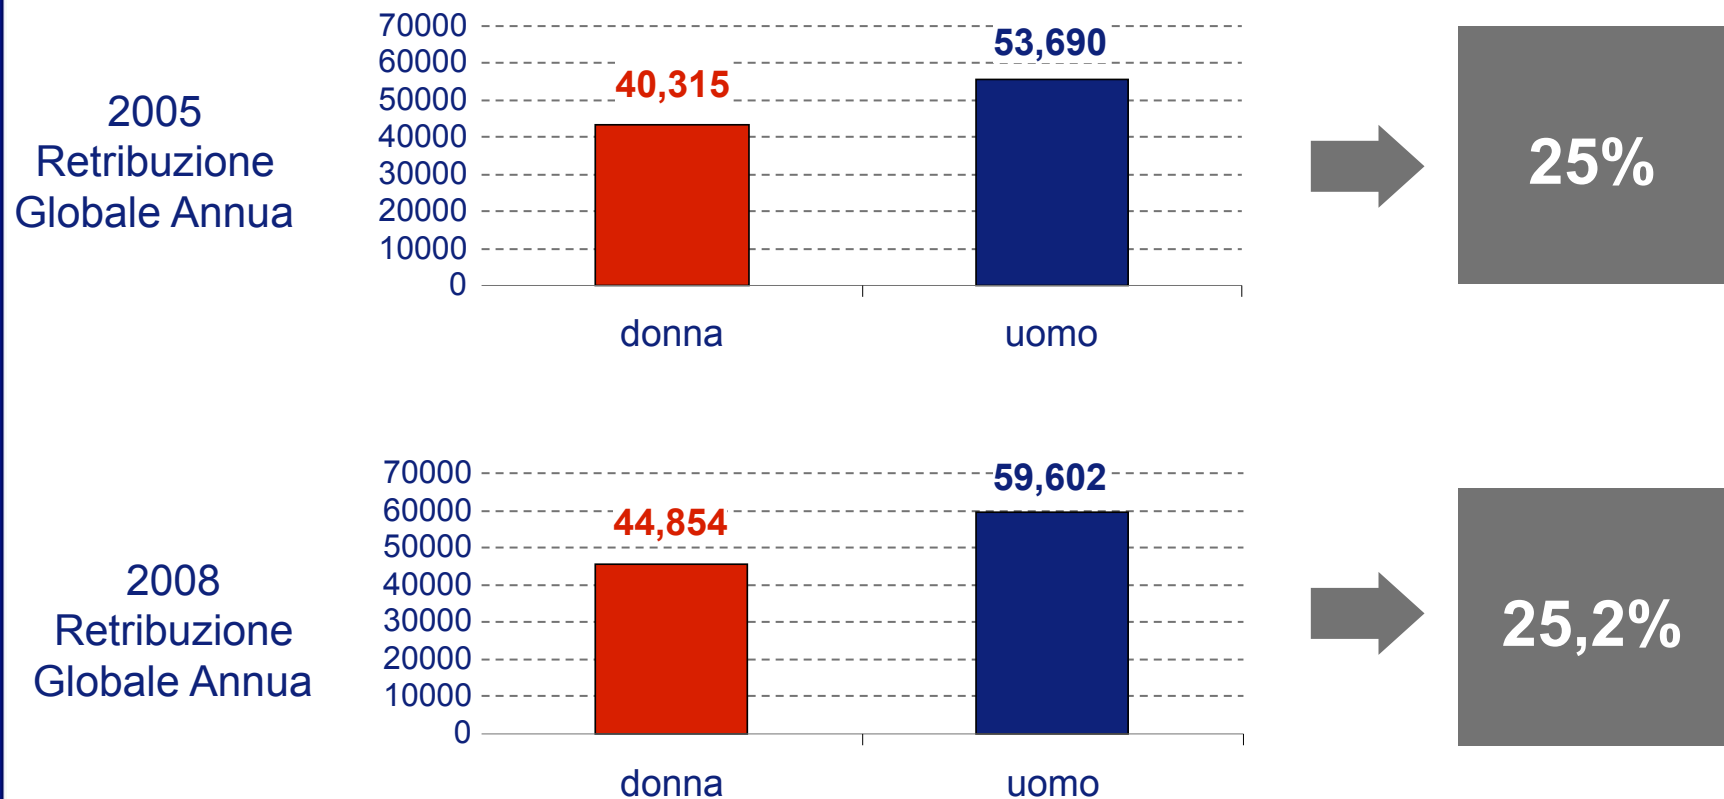

Distribuzione uomo-donna nel campione per categoria di inquadramento

Paygap: Trend 2005-2008

Medie a confronto

Paygap donna verso uomo: Retribuzione annua Lorda

Trend 2005-2008

2005
Retribuzione
Annua Lorda

23%

2008
Retribuzione
Annua Lorda

22,8%

Paygap: Trend 2005-2008

Medie a confronto

Paygap donna verso uomo: Retribuzione Globale Annua

Trend 2005-2008

Pay Gap in Europa

Retribuzione Annuale Lorda 2008